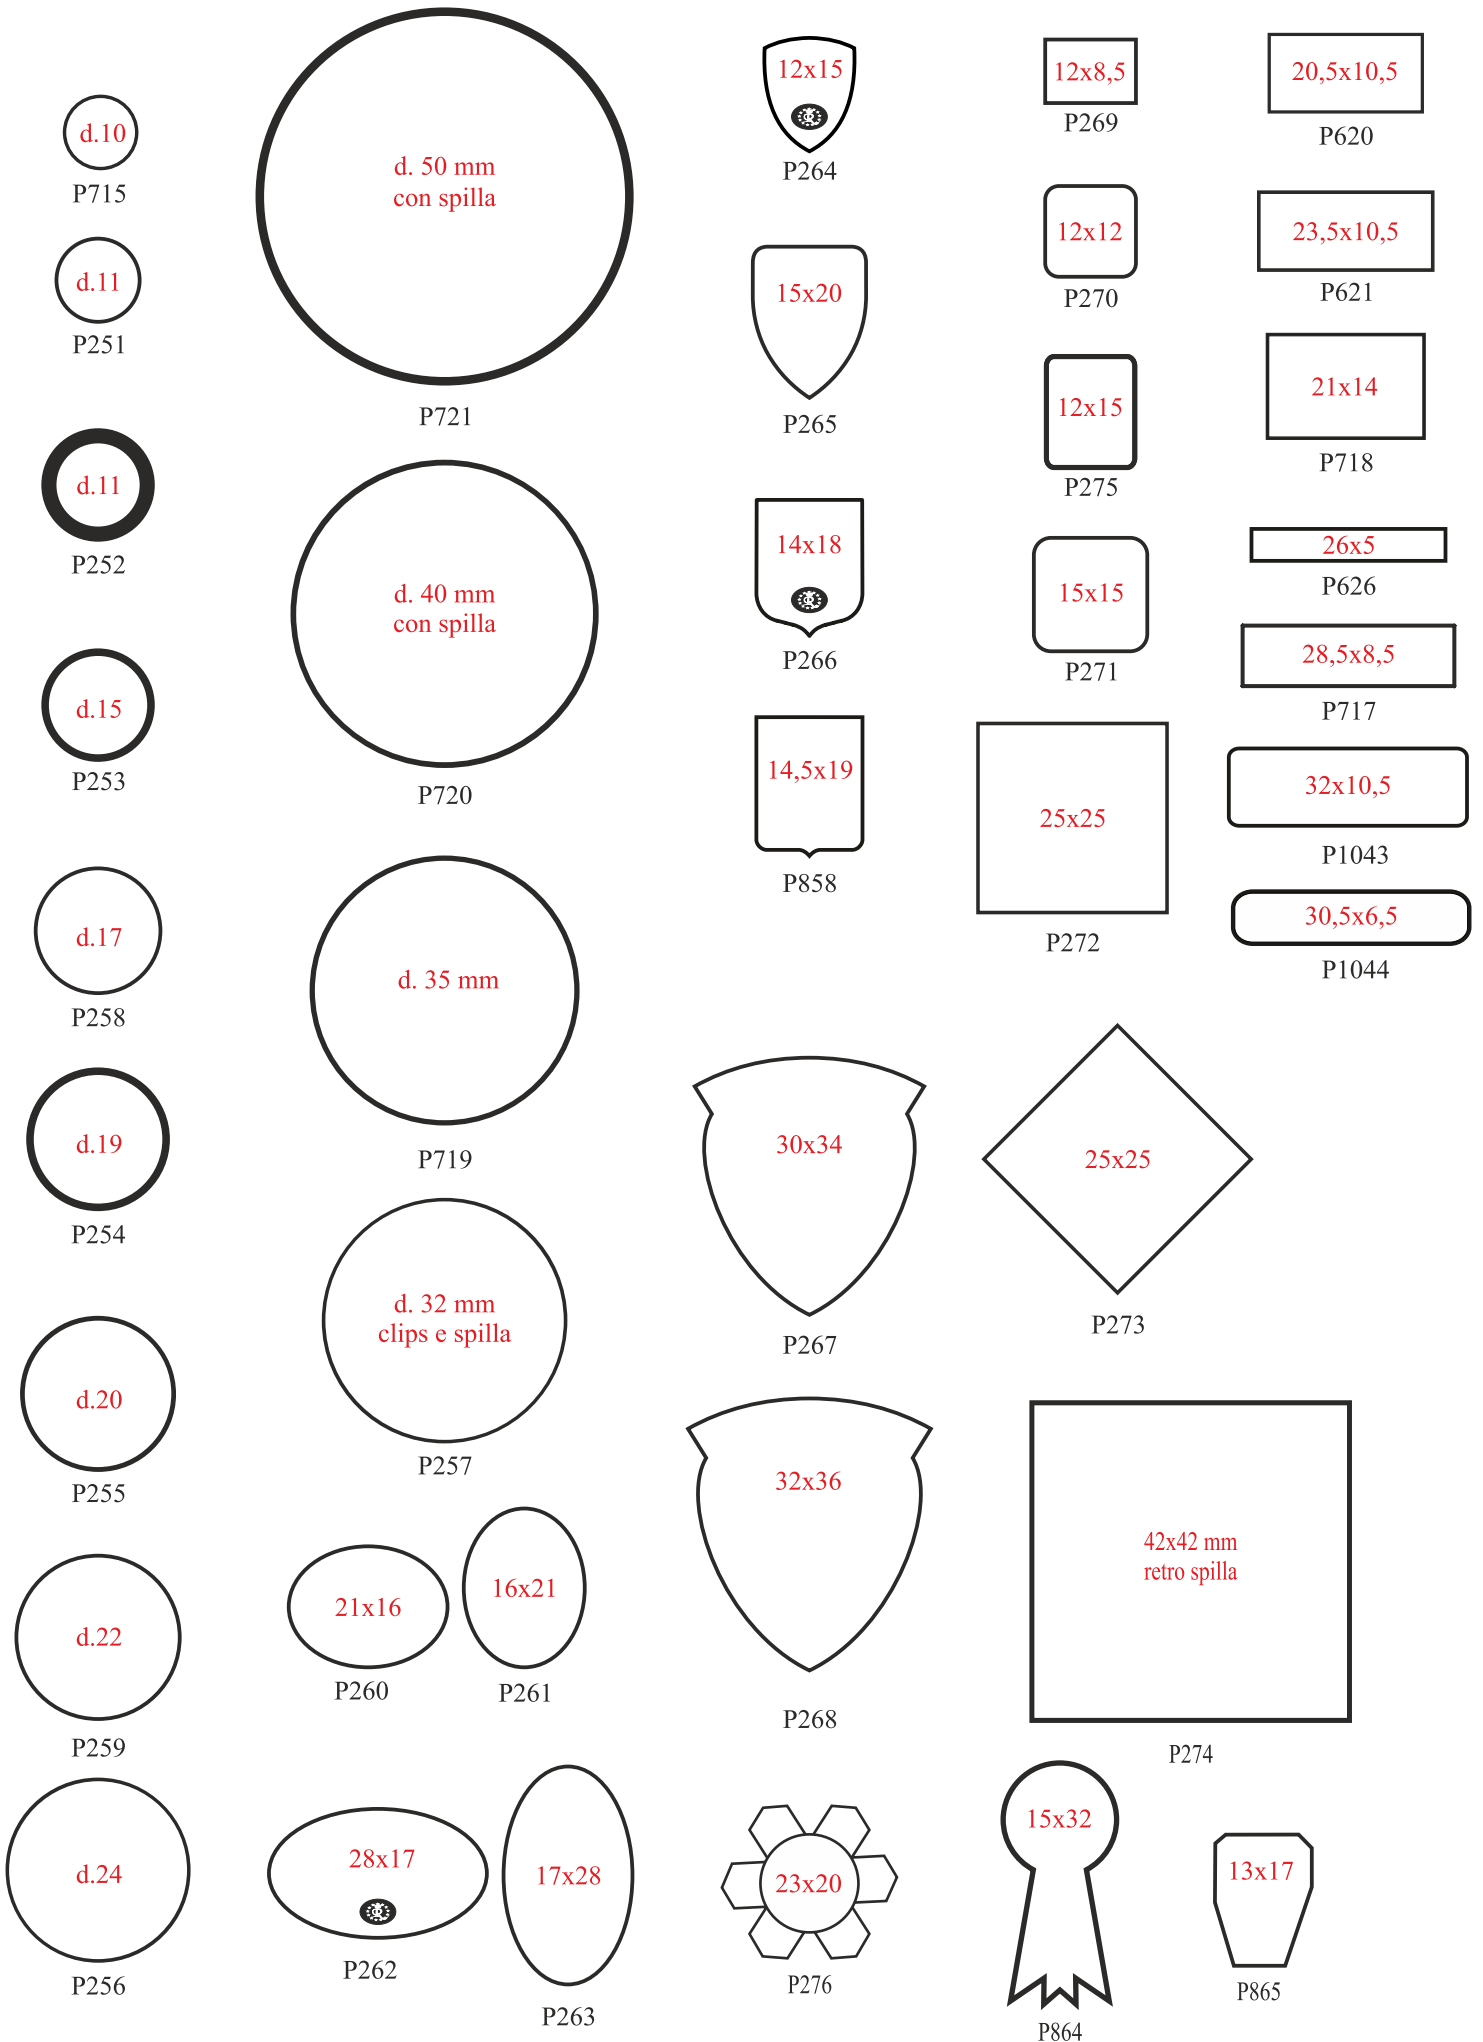

# SAGOME DISPONIBILI PER SPILLE E DISTINTIVI RESINATI

Retro clips se non diversamente indicato

SCALA 1:1

MISURE IN MM

15x12

P1165

10x23

30x50

15x20

36x41

d.32

P1785

14x21

20x15

43x11

20x11

24x13

18x18

18x25